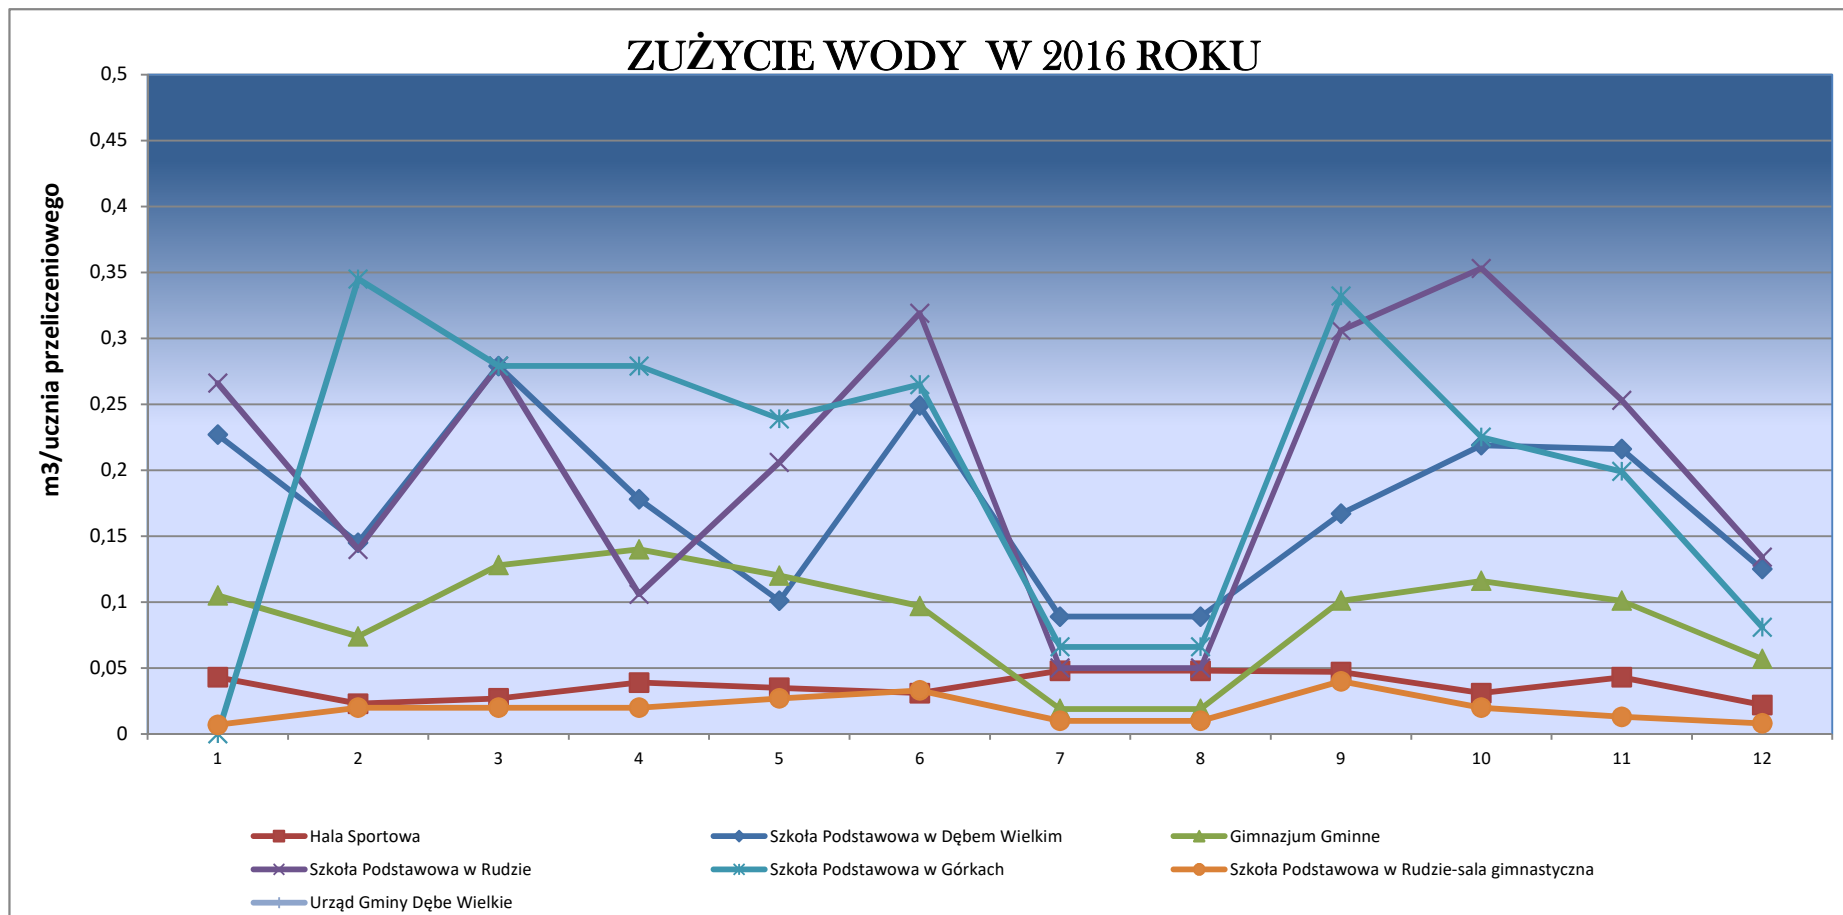

ZUŻYCIE WODY W 2016 ROKU (M3/UCZNIĄ PRZELICZENIOWEGO)	Styczeń	Luty	Marzec	Kwiecień	Maj	Czerwiec	Lipiec	Sierpień	Wrzesień	Październik	Listopad	Grudzień
Szkoła Podstawowa w Dębem Wielkim	0,227	0,145	0,279	0,178	0,101	0,249	0,089	0,089	0,167	0,219	0,216	0,125
Hala Sportowa	0,043	0,023	0,027	0,039	0,035	0,031	0,048	0,048	0,047	0,031	0,043	0,022
Gimnazjum Gminne	0,105	0,074	0,128	0,14	0,12	0,097	0,019	0,019	0,101	0,116	0,101	0,057
Szkoła Podstawowa w Rudzie	0,266	0,14	0,279	0,106	0,206	0,319	0,05	0,05	0,306	0,353	0,253	0,134
Szkoła Podstawowa w Górkach	0	0,345	0,279	0,279	0,239	0,265	0,066	0,066	0,332	0,225	0,199	0,081
Szkoła Podstawowa w Rudzie-sala gimnastyczna	0,007	0,02	0,02	0,02	0,027	0,033	0,01	0,01	0,04	0,02	0,013	0,008
Urząd Gminy Dębe Wielkie	73	86	102	111	152	93	153	158	270	203	200	90