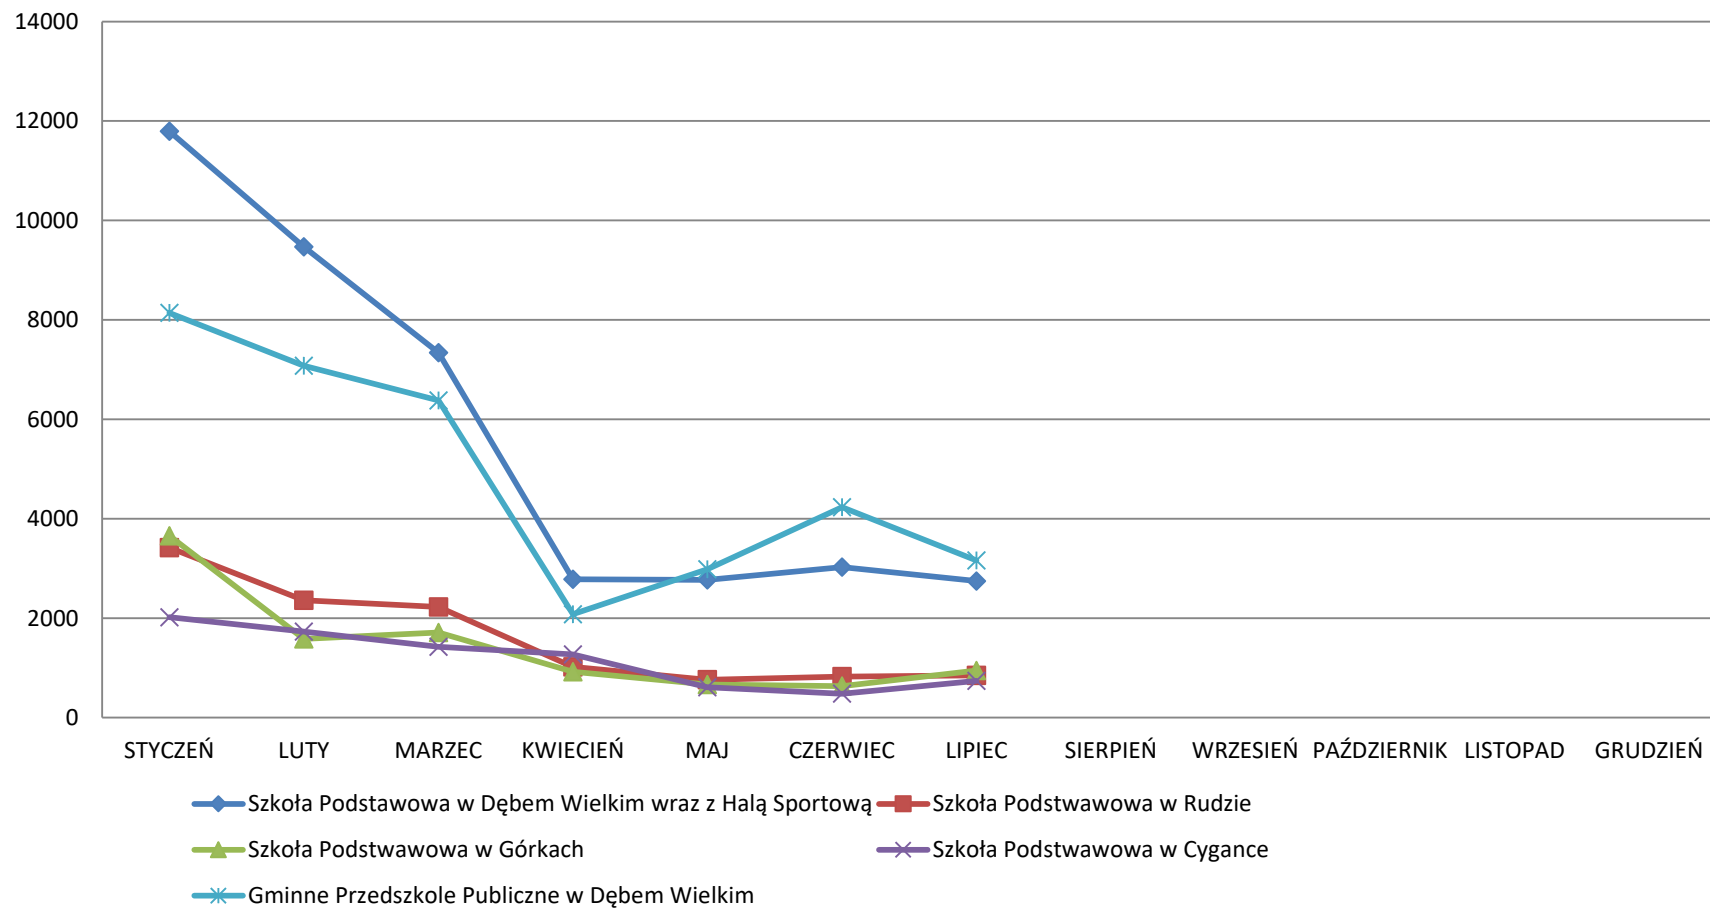

ZUŻYCIE ENERGII ELEKTRYCZNEJ	STYCZEŃ	LUTY	MARZEC	KWIECIEŃ	MAJ	CZERWIEC	LIPIEC	SIERPIEŃ	WRZESIEŃ	PAŹDZIERNIK	LISTOPAD	GRUDZIEŃ
Szkoła Podstawowa w Dębem Wielkim wraz z Halą Sportową	11793	9469	7338	2780	2771	3027	2747					
Szkoła Podstawowa w Rudzie	3418	2359	2226	1019	760	821	850					
Szkoła Podstawowa w Górkach	3657	1580	1714	920	663	632	947					
Szkoła Podstawowa w Cygance	2019	1728	1422	1270	607	479	740					
Gminne Przedszkole Publiczne w Dębem Wielkim	8140	7077	6377	2080	2985	4232	3159					

Zużycie energii elektrycznej w roku 2020