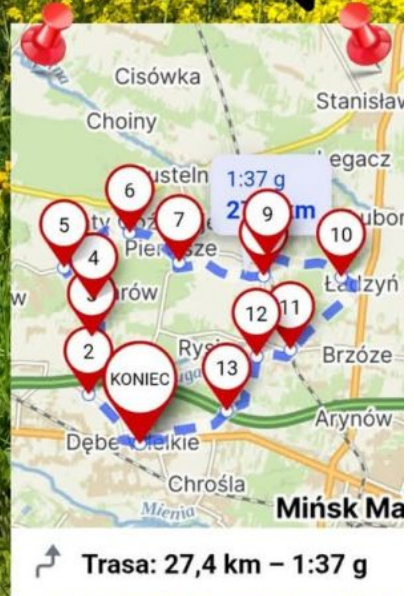

# WYCIECZKA ROWEROWA

**TRASA 27 KM**

**15 CZERWCA**

**START**

**GODZ. 15.00**

**ZBIÓRKA PRZY KLUBIE DZIUPŁA**

adres: Strażacka 3,  
Dębe Wielkie (od ulicy Szkolnej)

POSTOJE W PIĘKNYCH OKOLICZNOŚCIACH PRZYRODY