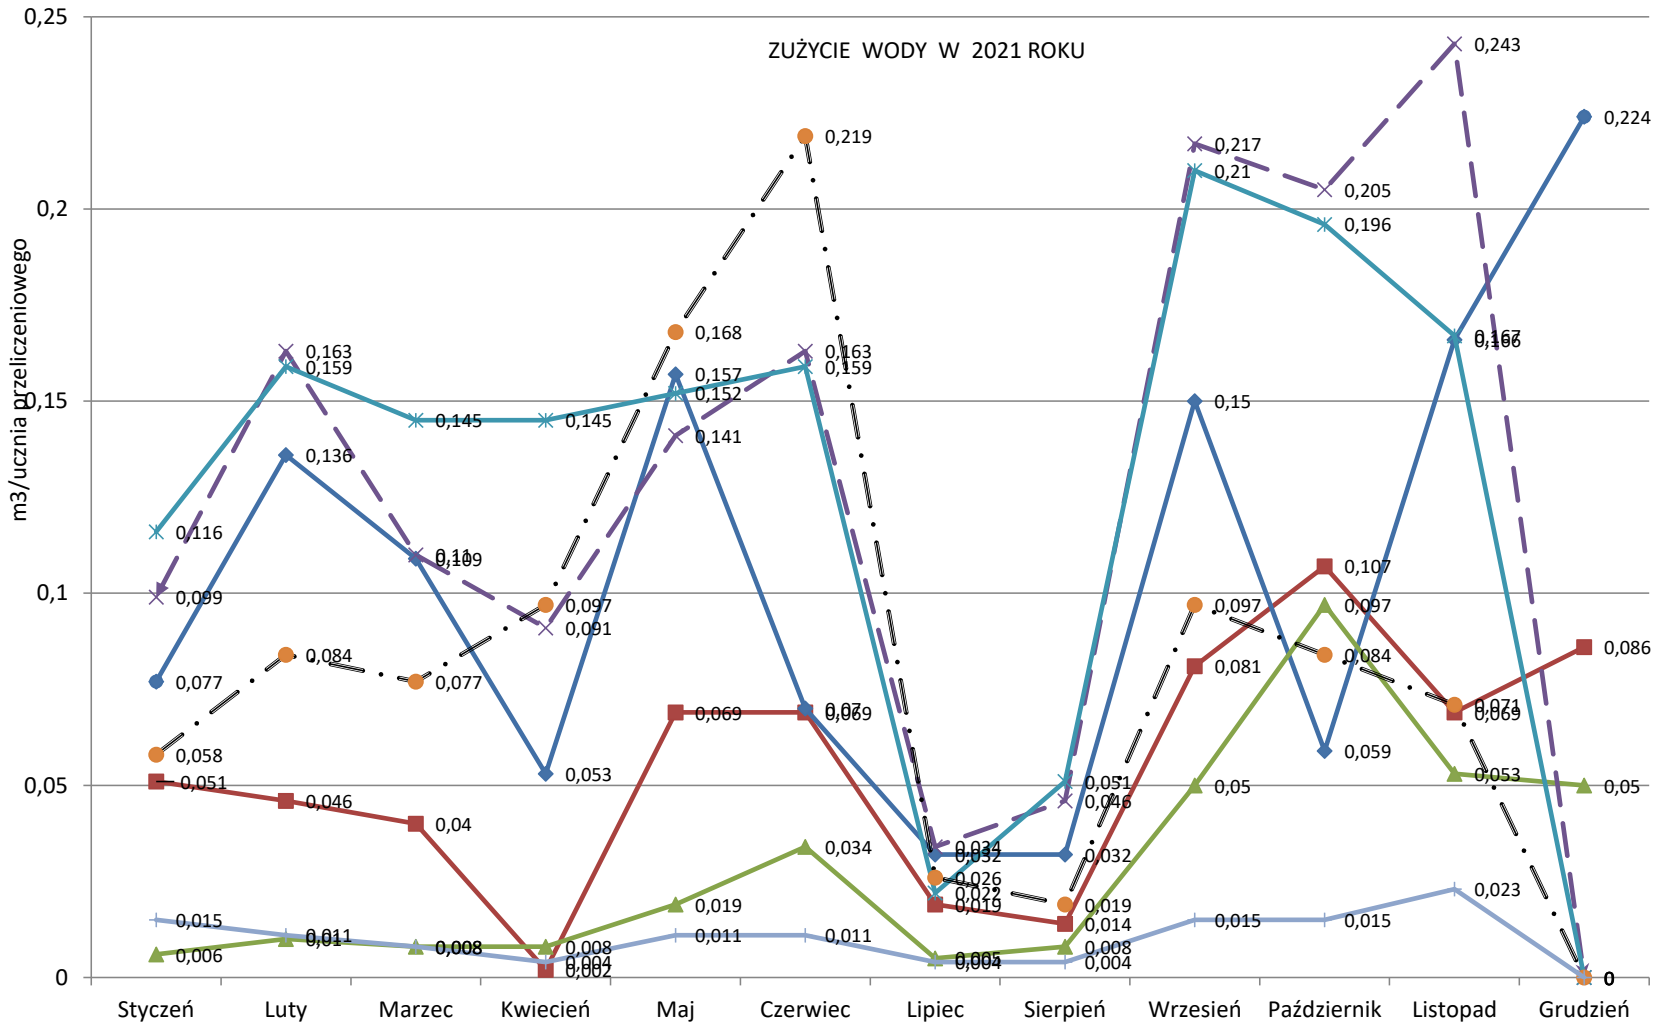

### ZUŻYCIE WODY W 2021 ROKU

- Hała sportowa z Dębem Wielkim
- ▲ Gimnazjum Gminne
- ✱ Szkoła Podstawowa w Cygance
- + Szkoła Podstawowa w Rudzie-sala gimnastyczna
- Gminne Przedszkole
- ◆ Szkoła Podstawowa w Dębem Wielkim
- ✕ Szkoła Podstawowa w Rudzie
- Szkoła Podstawowa w Górkach
- Urząd Gminy Dębe Wielkie