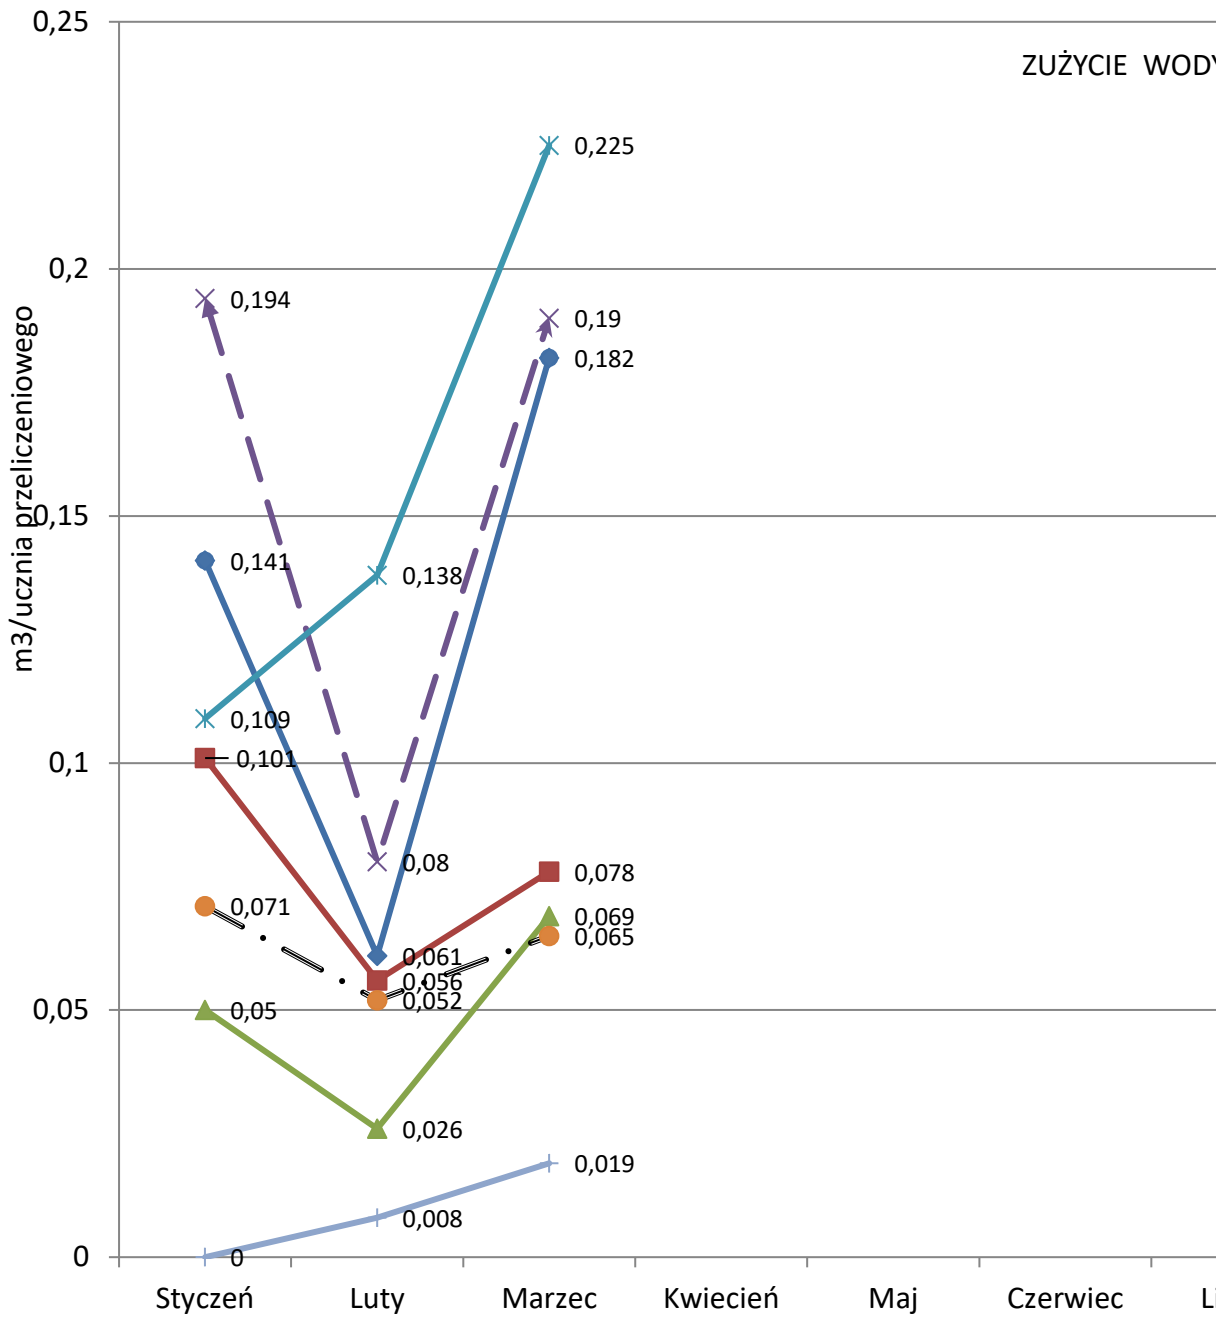

ZUŻYCIE WODY

■ Hala sportowa z Dębem Wielkim

▲ Gimnazjum Gminne

\* Szkoła Podstawowa w Cygance

+ Szkoła Podstawowa w Rudzie-sala gimnastyczna

≡ Gminne Przedszkole

Y W 2022 ROKU

lipiec      Sierpień      Wrzesień      Październik      Listopad      Grudzień

 Szkoła Podstawowa w Dębem Wielkim

 Szkoła Podstawowa w Rudzie

 Szkoła Podstawowa w Górkach

 Urząd Gminy Dębe Wielkie