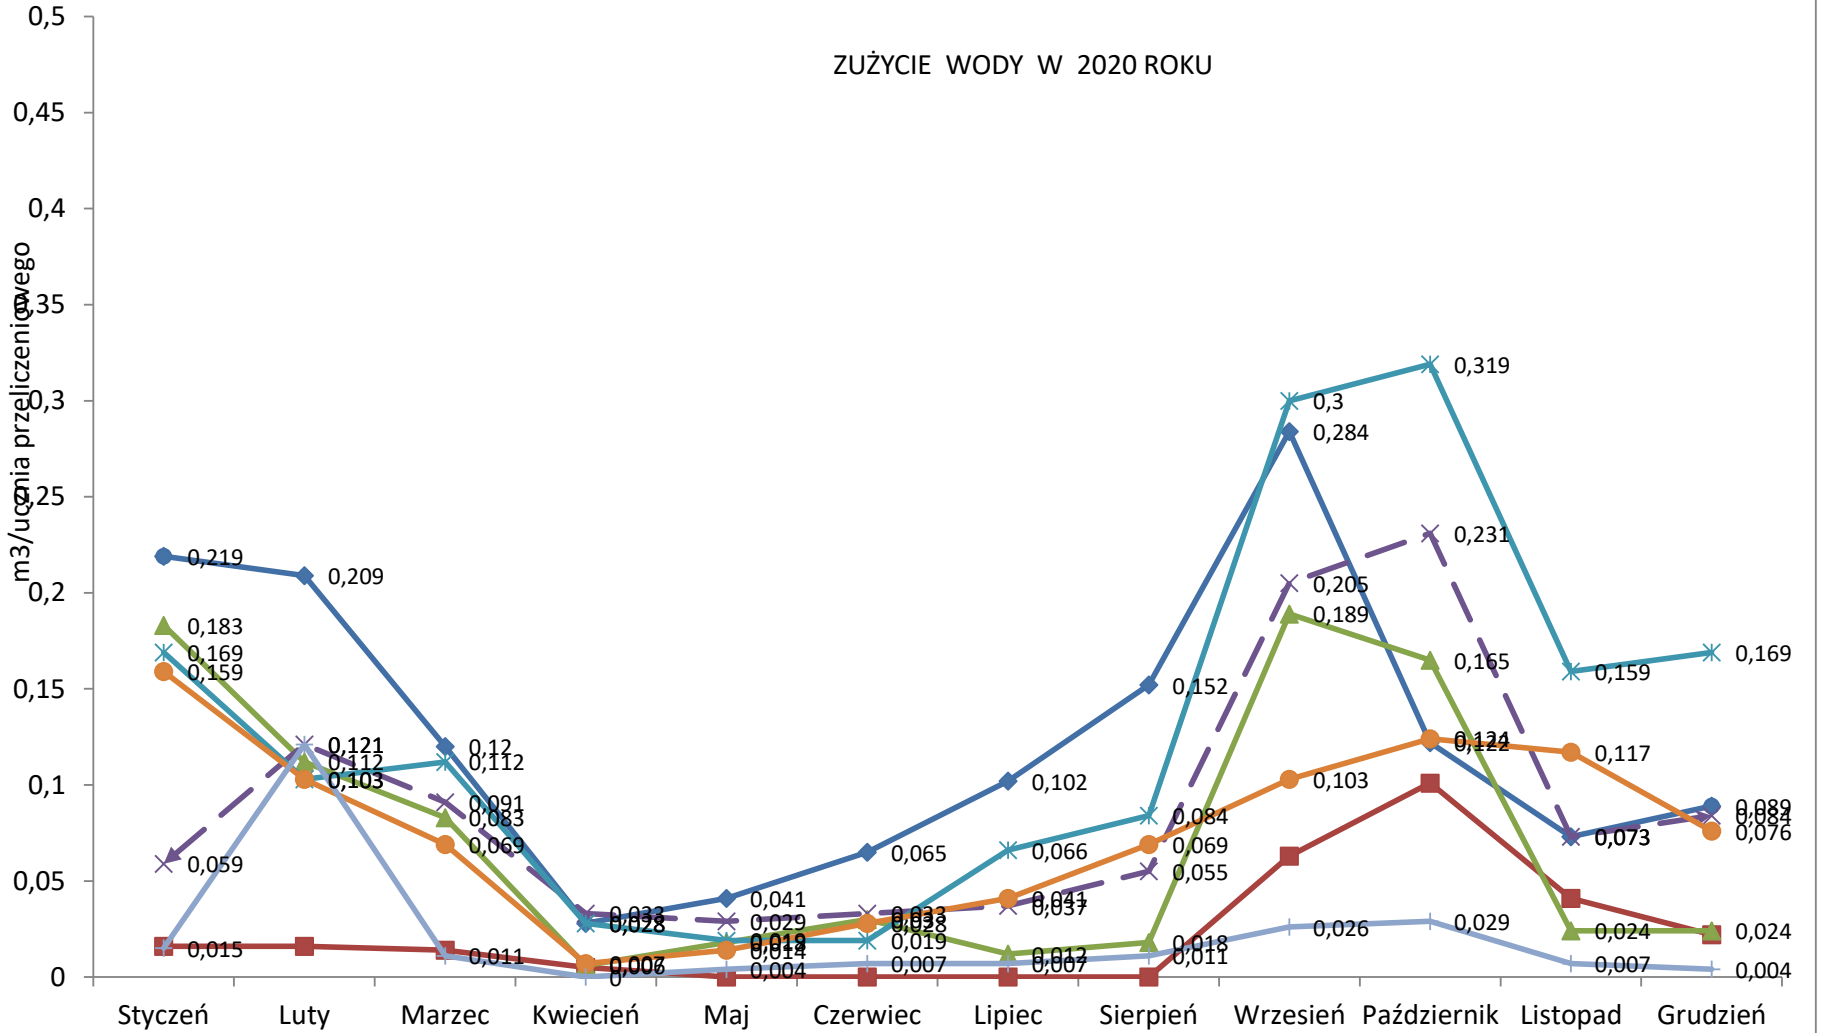

ZUŻYCIE WODY W 2020 ROKU

- Hala sportowa z Dębem Wielkim
- ▲ Gimnazjum Gminne
- ✧ Szkoła Podstawowa w Cygance
- ◆ Szkoła Podstawowa w Dębem Wielkim
- ✕ Szkoła Podstawowa w Rudzie
- Szkoła Podstawowa w Górkach
- + Szkoła Podstawowa w Rudzie-sala gimnastyczna
- ◆ Urząd Gminy Dębe Wielkie