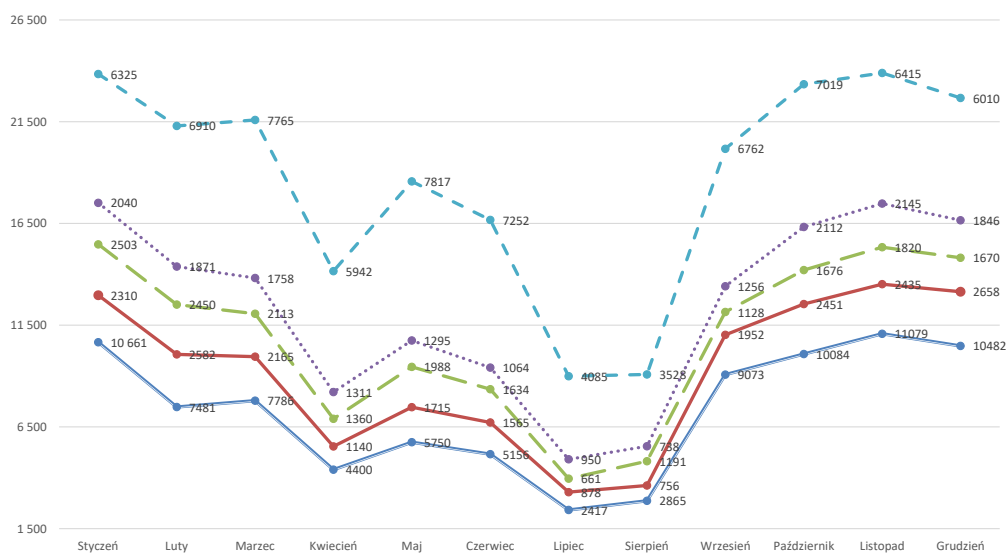

Zużycie energii elektrycznej kWh w roku 2021

- Szkoła Podstawowa w Dębem Wielkim wraz z halą sportową w Dębem Wielkim
- Szkoła Podstawowa w Rudzie
- Szkoła Podstawowa w Górkach
- Szkoła Podstawowa w Cygance
- - - - - Przedszkole Gminne w Dębem Wielkim