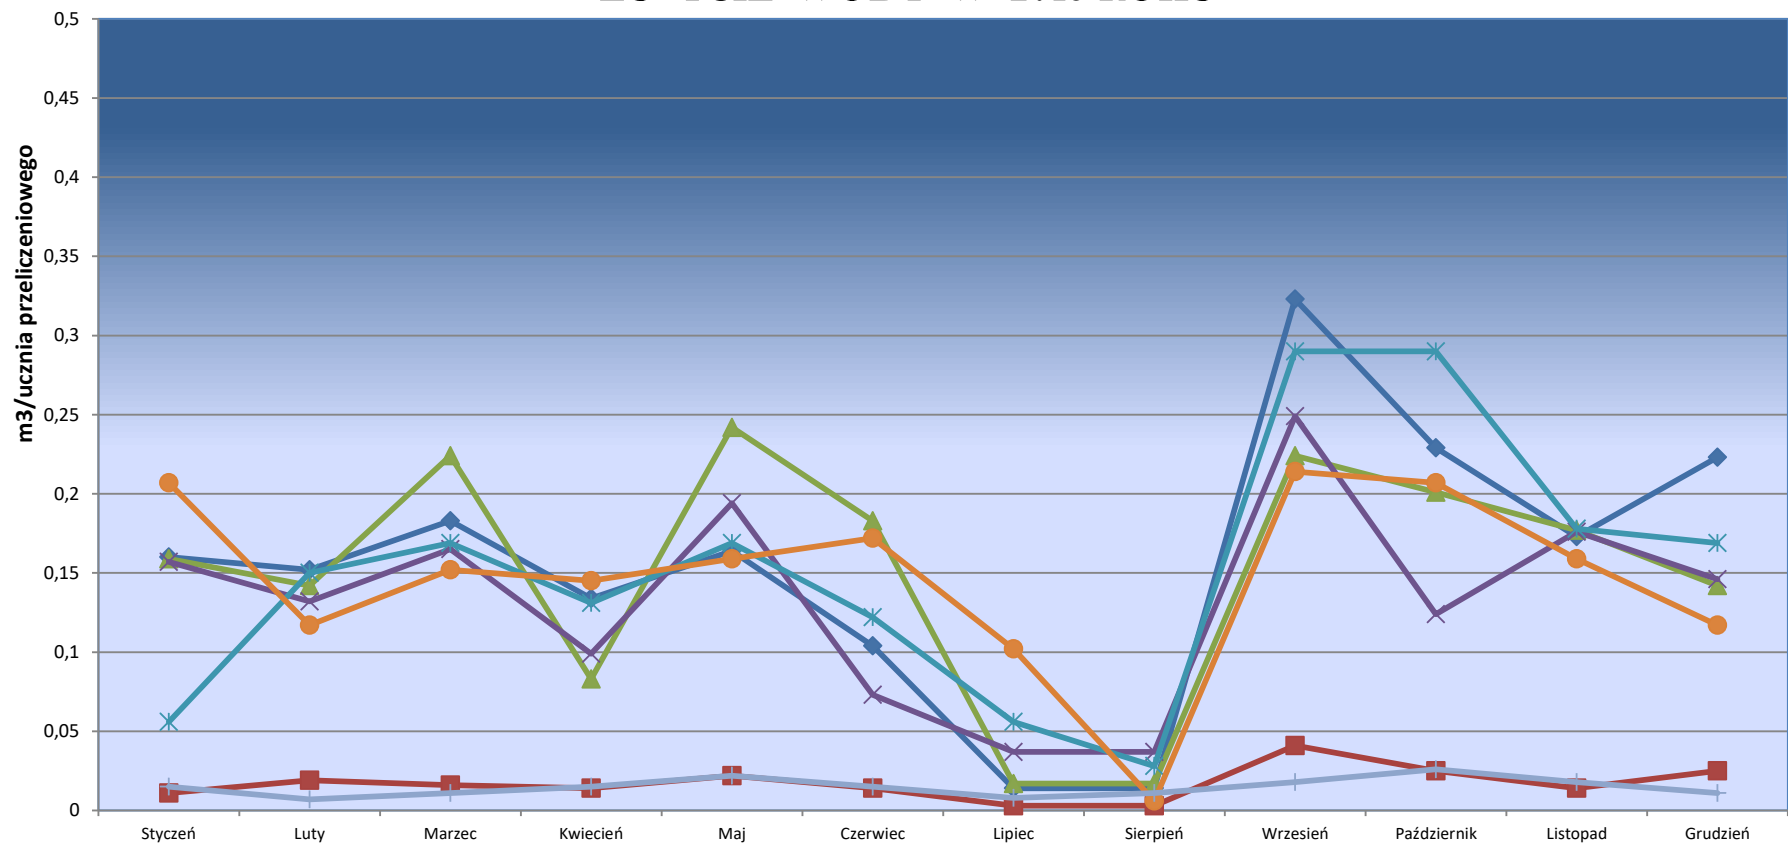

ZUŻYCIE WODY W 2019 ROKU (M3/UCZNIĄ PRZELICZENIOWEGO)	Styczeń	Luty	Marzec	Kwiecień	Maj	Czerwiec	Lipiec	Sierpień	Wrzesień	Październik	Listopad	Grudzień
Szkoła Podstawowa w Dębem Wielkim	0,16	0,152	0,183	0,134	0,164	0,104	0,014	0,014	0,323	0,229	0,173	0,223
GOSIR	0,011	0,019	0,016	0,014	0,022	0,014	0,003	0,003	0,041	0,025	0,014	0,025
Gimnazjum Gminne	0,159	0,142	0,224	0,083	0,242	0,183	0,017	0,017	0,224	0,201	0,177	0,142
Szkoła Podstawowa w Rudzie	0,157	0,132	0,165	0,099	0,194	0,073	0,037	0,037	0,249	0,124	0,176	0,146
Szkoła Podstawowa w Cygance	0,056	0,15	0,169	0,131	0,169	0,122	0,056	0,028	0,29	0,29	0,178	0,169
Szkoła Podstawowa w Górkach	0,207	0,117	0,152	0,145	0,159	0,172	0,102	0,006	0,214	0,207	0,159	0,117
Szkoła Podstawowa w Rudzie-sala gimnastyczna	0,015	0,007	0,011	0,015	0,022	0,015	0,008	0,011	0,018	0,026	0,018	0,011
Gminne Przedszkole ulica Krótka 1A, Dębe Wielkie	111	85	112	53	121	76	50	32	117	131	109	109
Urząd Gminy Dębe Wielkie	91	90	86	69	114	55	58	59	63	93	82	94

ZUŻYCIE WODY W 2019 ROKU

GOSIR

Szkoła Podstawowa w Dębem Wielkim

Gimnazjum Gminne

Szkoła Podstawowa w Rudzie

Szkoła Podstawowa w Cygance

Szkoła Podstawowa w Górkach

Szkoła Podstawowa w Rudzie-sala gimnastyczna