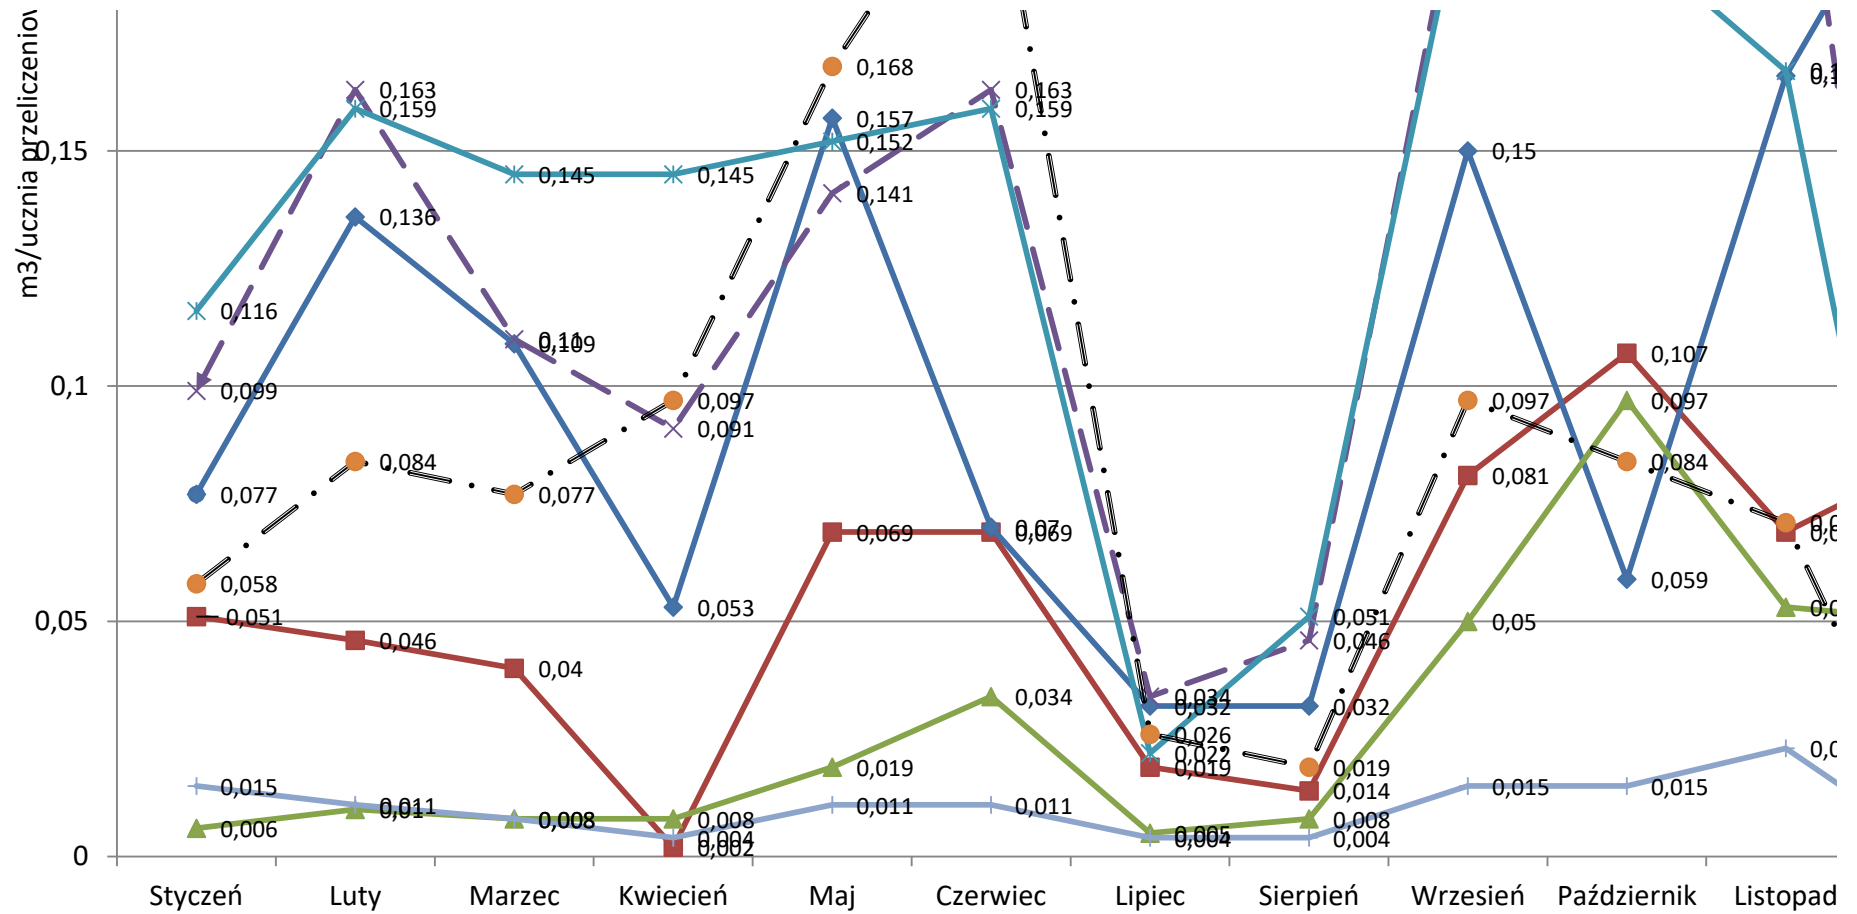

ZUŻYCIE WODY W 2021 ROKU (M3/UCZNIĄ PRZELICZENIOWEGO)	Styczeń	Luty	Marzec	Kwiecień	Maj	Czerwiec	Lipiec	Sierpień	Wrzesień	Październik	Listopad	Grudzień
Szkoła Podstawowa w Dębem Wielkim	0,077	0,136	0,109	0,053	0,157	0,07	0,032	0,032	0,15	0,059	0,166	0,224
Hala sportowa z Dębem Wielkim	0,051	0,046	0,04	0,002	0,069	0,069	0,019	0,014	0,081	0,107	0,069	0,086
Gimnazjum Gminne	0,006	0,01	0,008	0,008	0,019	0,034	0,005	0,008	0,05	0,097	0,053	0,05
Szkoła Podstawowa w Rudzie	0,099	0,163	0,11	0,091	0,141	0,163	0,034	0,046	0,217	0,205	0,243	0
Szkoła Podstawowa w Cygance	0,116	0,159	0,145	0,145	0,152	0,159	0,022	0,051	0,21	0,196	0,167	0
Szkoła Podstawowa w Górkach	0,058	0,084	0,077	0,097	0,168	0,219	0,026	0,019	0,097	0,084	0,071	0
Szkoła Podstawowa w Rudzie-sala gimnastyczna	0,015	0,011	0,008	0,004	0,011	0,011	0,004	0,004	0,015	0,015	0,023	0
Gminne Przedszkole ulica Krótka 1A, Dębe Wielkie	0,4	0,48	0,43	0,29	0,53	0,435	0,175	0,15	0,48	0,5	0,37	0,495
Urząd Gminy Dębe Wielkie	59	72	55	58	74	68	38	65	58	61	60	73

- Hala sportowa z Dębem Wielkim
- ▲ Gimnazjum Gminne
- ✱ Szkoła Podstawowa w Cygance
- + Szkoła Podstawowa w Rudzie-sala gimnastyczna
- Gminne Przedszkole
- ◆ Szkoła Podstawowa w Dębem Wielkim
- ✱ Szkoła Podstawowa w Rudzie
- Szkoła Podstawowa w Górkach
- Urząd Gminy Dębe Wielkie